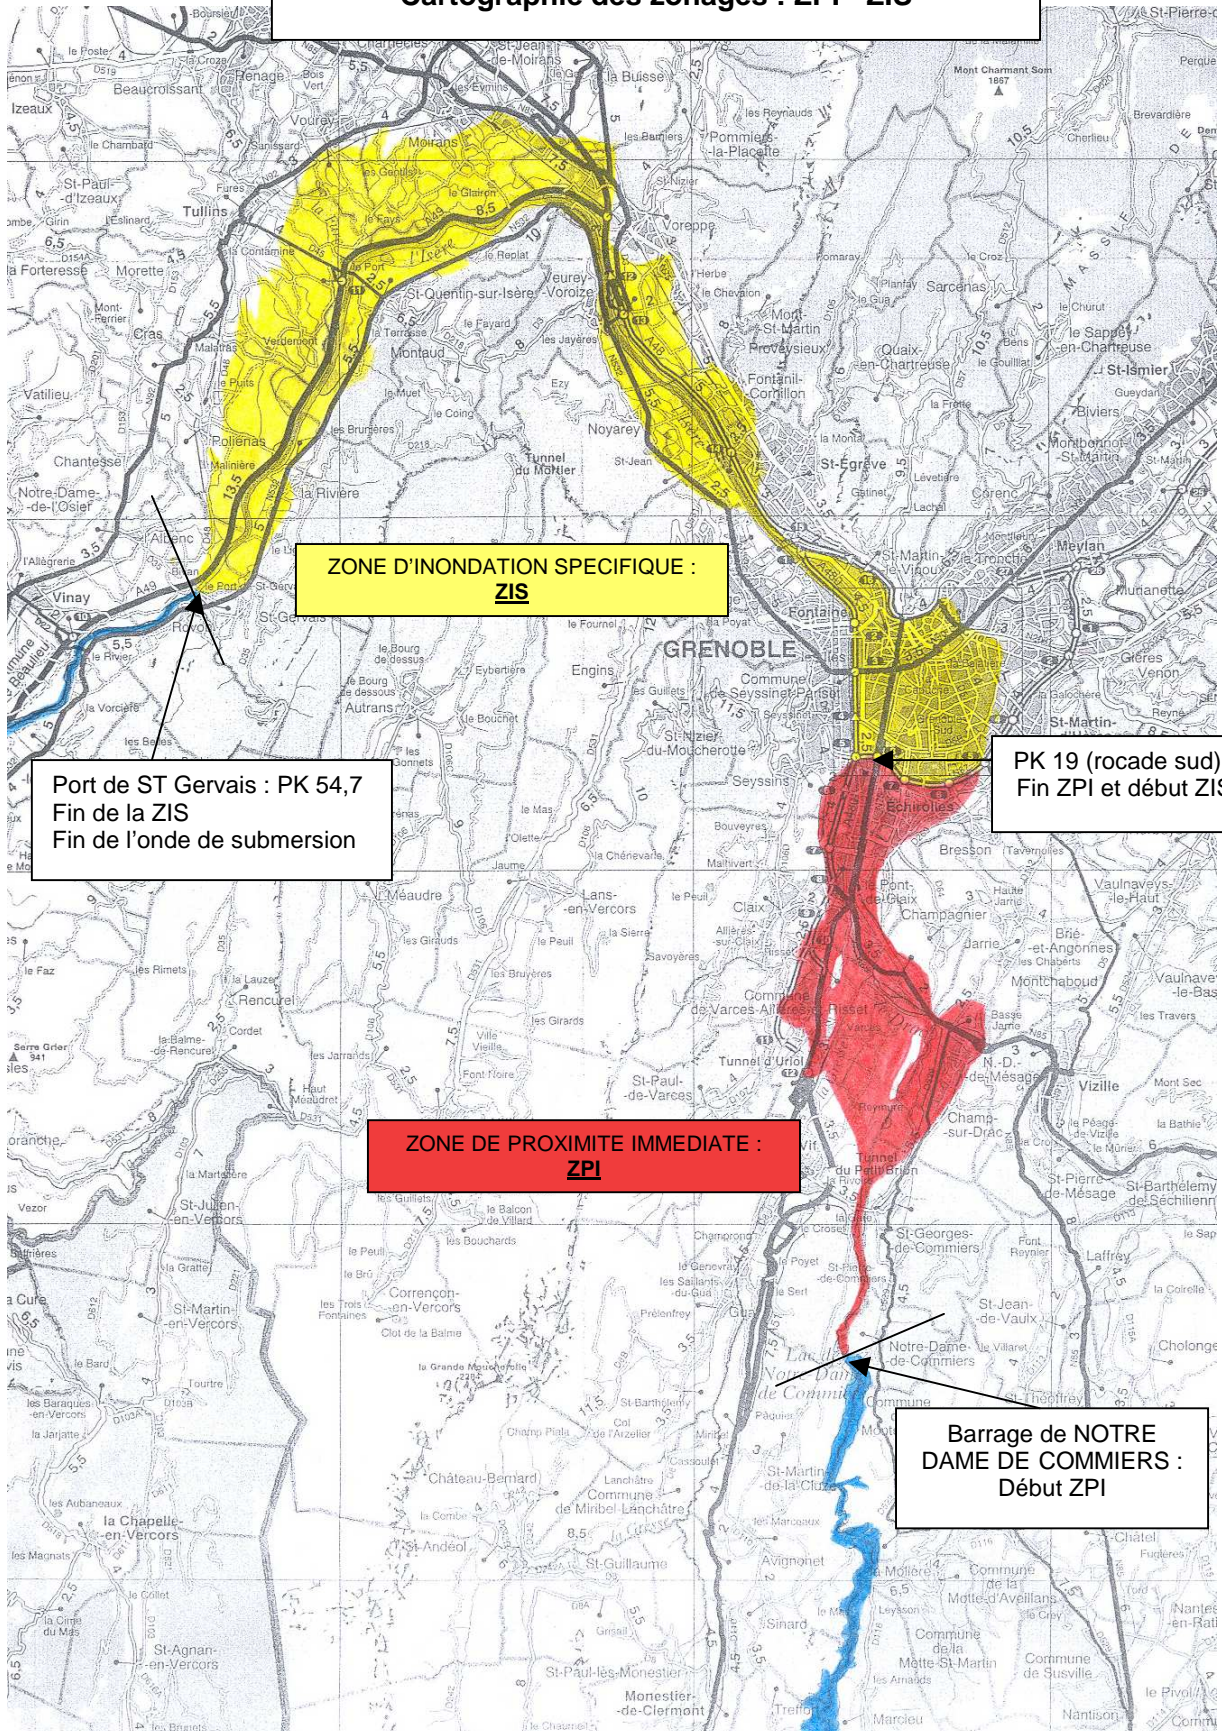

PPI barrage de NOTRE DAME DE COMMIERS

Cartographie des zonages : ZPI - ZIS

Port de ST Gervais : PK 54,7
Fin de la ZIS
Fin de l'onde de submersion

ZONE D'INONDATION SPECIFIQUE :
ZIS

PK 19 (rocade sud) :
Fin ZPI et début ZIS

ZONE DE PROXIMITE IMMEDIATE :
ZPI

Barrage de NOTRE DAME DE COMMIERS :
Début ZPI